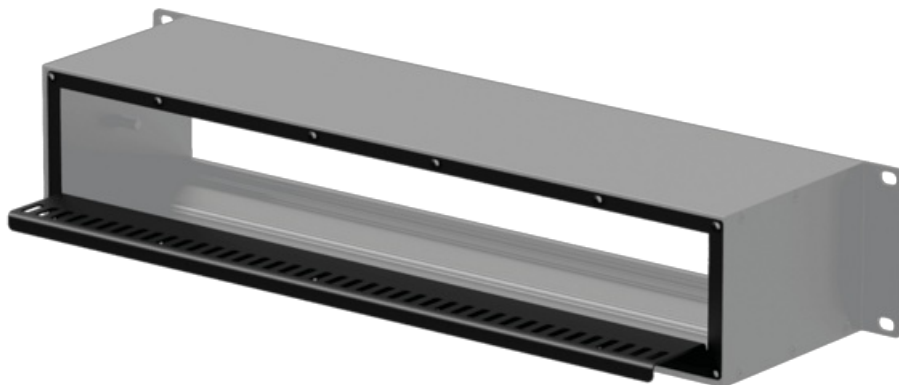

Poprzeczka odciążająca do kabli CAYMON CASY021/B**39,58 zł**

32,18 zł netto

 OPIS

CASY021 to element odciążający, przystosowany do instalacji w dowolnej obudowie głównej CASY o szerokości 12 modułów. Dzięki swojej konstrukcji umożliwia on mocowanie do niego kabli na całej swojej długości. Ułatwia to ich uporządkowanie i pozwala uzyskać przejrzysty wgląd w aktualny układ połączeń kablowych. Rozwiązanie sprawdza się nawet w instalacjach mobilnych i innych wymagających częstego przyłączania, odłączania i przepinania kabli. Do instalacji poprzeczki odciążającej CASY021 w dowolnej obudowie 12-modułowej tej samej marki służą fabrycznie dołączone śruby M3. Poprzeczka jest wykonana z walcowanej na zimno stali i powleczona czarną (RAL9004) strukturalną powłoką proszkową odporną na zarysowania

Najważniejsze cechy:

- Pasuje do każdej 12-modułowej obudowy CASY
- Poprzeczka odciążająca do mocowania i organizacji kabli
- Śruby mocujące w zestawie
- Strukturalna powłoka proszkowa, odporna na zarysowania
- Rama wykonana z walcowanej na zimno stali o grubości 1,5 mm