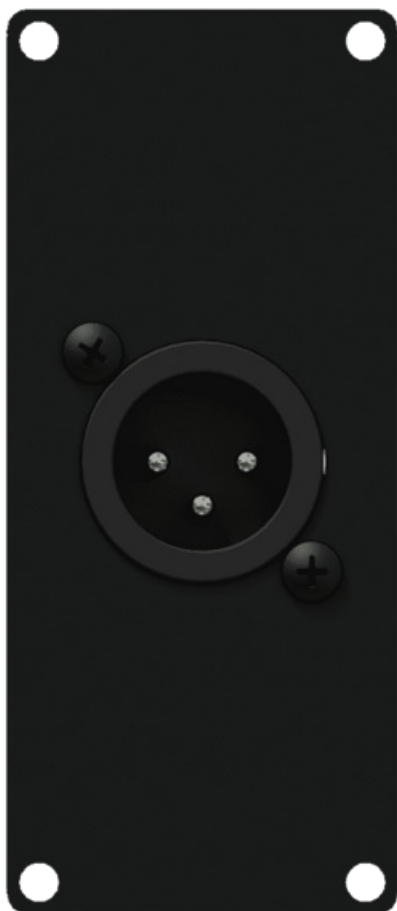

Panel XLR (M) CAYMON CASY122/B

33,69 zł

27,39 zł netto

CASY122 to moduł systemowy CASY wyposażony w męskie złącze XLR na przodzie oraz niewymagające lutowania złącze skręcane po stronie tylnej. Jest to przydatny i łatwy w montażu element systemu akcesoriów systemowych CASY, ułatwiający budowę skonfigurowanych według własnych potrzeb użytkownika paneli złączy multimedialnych i informatycznych w obudowach tej serii.

Najważniejsze cechy:

- Elastyczność dzięki szerokiemu wachlarzowi możliwych konfiguracji integrowanych modułów
- Zestaw zawiera śruby niezbędne do montażu
- Pasuje do każdej obudowy CASY
- Złącze XLR marki Neutrik
- Podłączenie kabli nie wymaga lutowania
- Strukturalna powłoka proszkowa, odporna na zarysowania
- Rama ze stali walcowanej o grubości 1,5 mm