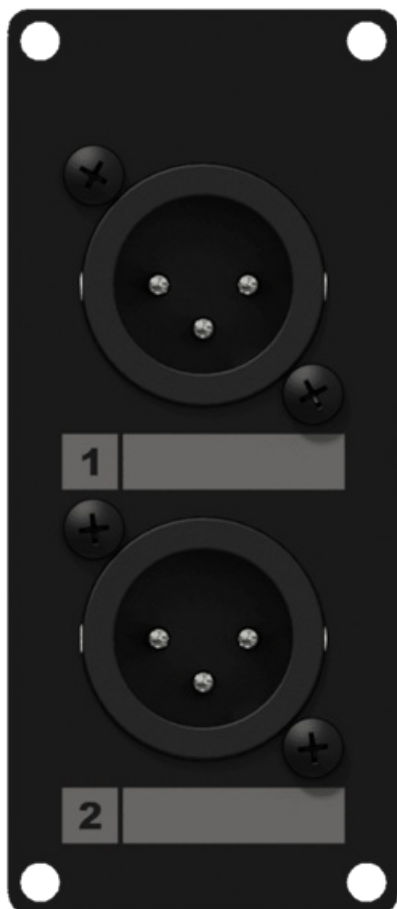

## Panel z podwójnym XLR (M) CAYMON CASY126/B

**54,54 zł**

44,34 zł netto

CASY126 to moduł systemowy CASY wyposażony w dwa męskie złącza XLR na przodzie i dwa niewymagające lutowania złącza skręcane po stronie tylnej. Jest to przydatny i łatwy w montażu element systemu akcesoriów systemowych CASY, ułatwiający budowę skonfigurowanych według własnych potrzeb użytkownika paneli złączy multimedialnych i informatycznych w obudowach tej serii.

Najważniejsze cechy:

- Elastyczność dzięki szerokiemu wachlarzowi możliwych konfiguracji integrowanych modułów
- Zestaw zawiera śruby niezbędne do montażu
- Pasuje do każdej obudowy CASY
- Złącze XLR marki Neutrik
- Podłączenie kabli nie wymaga lutowania
- Strukturalna powłoka proszkowa, odporna na zarysowania
- Rama ze stali walcowanej o grubości 1,5 mm