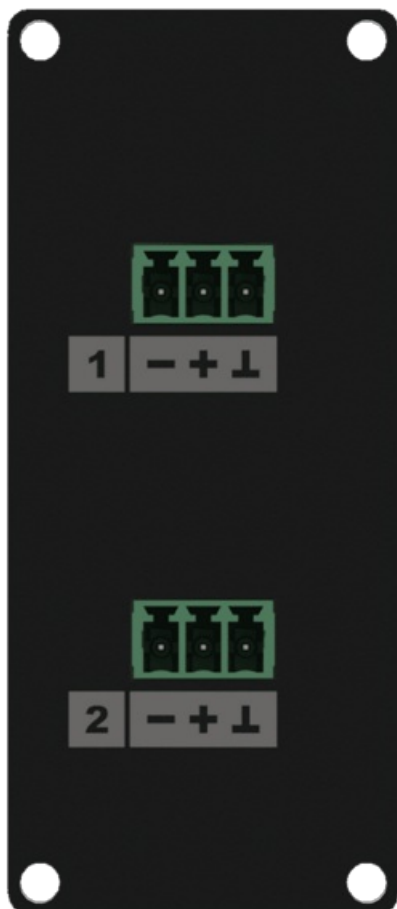

Panel z 2 trzypinowymi złączami CAYMON CASY138/B

44,11 zł

35,86 zł netto

CASY138 to moduł systemowy CASY wyposażony po każdej stronie w dwa 3-pinowe żeńskie złącza skręcane. Jest to przydatny i łatwy w montażu element systemu akcesoriów systemowych CASY, ułatwiający budowę skonfigurowanych według własnych potrzeb użytkownika paneli złączy multimedialnych i informatycznych w obudowach tej serii.

Najważniejsze cechy:

- Elastyczność dzięki szerokiemu wachlarzowi możliwych konfiguracji integrowanych modułów
- Zestaw zawiera śruby niezbędne do montażu
- Pasuje do każdej obudowy CASY
- Podłączenie kabli nie wymaga lutowania
- Strukturalna powłoka proszkowa, odporna na zarysowania
- Rama ze stali walcowanej o grubości 1,5 mm