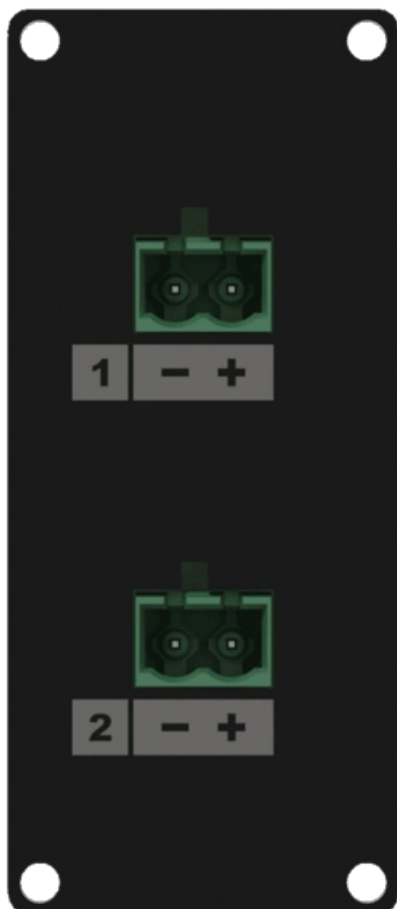

Panel z 2 dwupinowymi złączami CAYMON CASY148/B

41,70 zł

33,90 zł netto

CASY148 to moduł systemowy CASY z dwoma 2-pinowymi złączami skręcany po każdej stronie. Jest to przydatny i łatwy w montażu element systemu akcesoriów systemowych CASY, ułatwiający budowę skonfigurowanych według własnych potrzeb użytkownika paneli złączy multimedialnych i informatycznych w obudowach tej serii.

Najważniejsze cechy:

- Elastyczność dzięki szerokiemu wachlarzowi możliwych konfiguracji integrowanych modułów
- Zestaw zawiera śruby niezbędne do montażu
- Pasuje do każdej obudowy CASY
- Złącza SpeakON marki Neutrik
- Podłączenie kabli nie wymaga lutowania
- Strukturalna powłoka proszkowa, odporna na zarysowania
- Rama ze stali walcowanej o grubości 1,5 mm