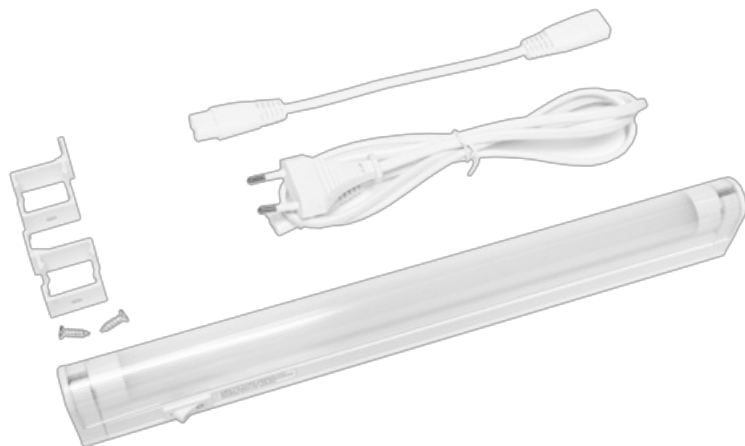

CAYMON RLU30 Moduł oświetleniowy do szafy rack, 30 cm, ciepła biel 3000K**121,75 zł**

98,98 zł netto

OPIS

RLU30 IS to łatwa w instalacji, niewielka oprawa ze źródłem światła LED. Po zainstalowaniu na tylnej ścianie szafy rack oświetla znajdujące się tam tylne panele urządzeń, ułatwiając ich instalację i inne prace techniczne. Oprawka odpowiada rozmiarem standardowi T5 i zawiera wydajne źródło światła LED 30-centymetrowej długości, emitujące naokoło jasne światło o ciepłej barwie (3000K). Konstrukcja oprawy zawiera złącza wejściowe i wyjściowe, umożliwiające połączenie więcej niż jednej oprawy RLU30 w szereg. Zestaw zawiera też kabel zasilający.

Najważniejsze cechy:

- Ciepłe, białe światło (3000K)
- Niewielkie rozmiary (30 cm)
- Zużycie energii: 4 W

SPECYFIKACJA**Dane techniczne**

Producent

Caymon