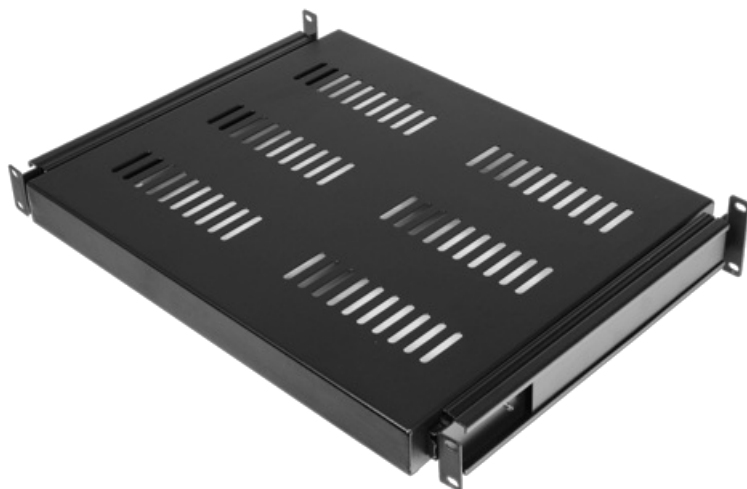

CAYMON SS160/B Półka wysuwana do szaf rack 19", wersja czarna

287,66 zł

233,87 zł netto

OPIS

SS160 to wysuwana na prowadnicach półka o szerokości 19", wykonana z grubej na 1,2 mm blachy stalowej, zabezpieczona strukturalną powłoką proszkową w kolorze czarnym. Oferuje prosty sposób na integrację sprzętu niewyposażonego w mocowania pozwalające na jego instalację w standardowych stelażach 19-calowych, a dzięki prowadnicom umożliwiającym wygodne wysuwaniu jej z szafy razem ze stojącym na niej urządzeniem szczególnie przydaje się pod urządzenia wymagające częstego dostępu fizycznego. Półki wysuwane serii SS1xx zawierają udoskonalone prowadnice o zwiększonym wysunięciu maksymalnym. Stanowią wyjątkowo wygodny, bezpieczny i łatwy w użyciu element infrastruktury szafy, idealny dla nietypowych urządzeń.