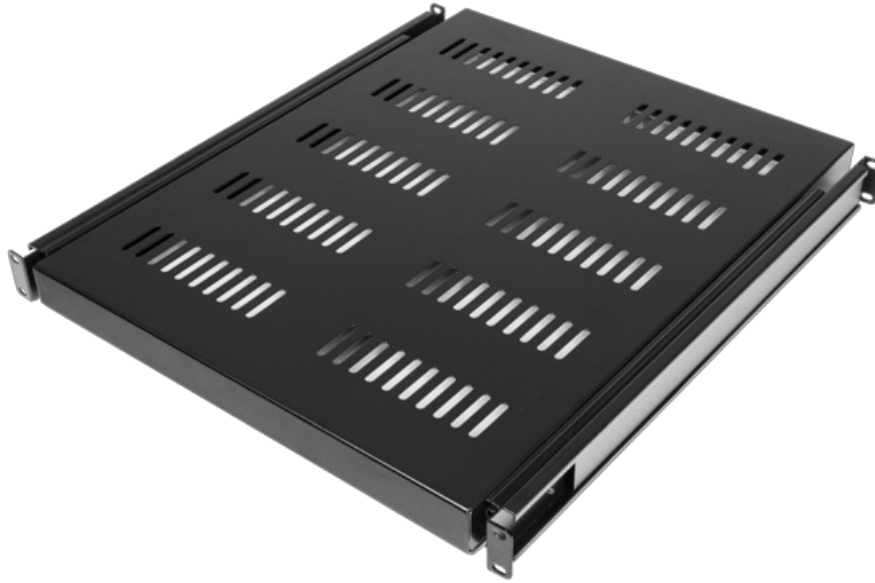

CAYMON SS180/B Półka wysuwana do szaf rack 19", wersja czarna

379,14 zł

308,24 zł netto

OPIS

SS160 to wysuwana na prowadnicach półka o szerokości 19", wykonana z grubej na 1,2 mm blachy stalowej, zabezpieczona strukturalną powłoką proszkową w kolorze czarnym. Oferuje prosty sposób na integrację sprzętu niewyposażonego w mocowania pozwalające na jego instalację w standardowych stelażach 19-calowych, a dzięki prowadnicom umożliwiającym wygodne wysuwaniu jej z szafy razem ze stojącym na niej urządzeniem szczególnie przydaje się pod urządzenia wymagające częstego dostępu fizycznego. Półki wysuwane serii SS1xx zawierają udoskonalone prowadnice o zwiększonym wysunięciu maksymalnym. Stanowią wyjątkowo wygodny, bezpieczny i łatwy w użyciu element infrastruktury szafy, idealny dla nietypowych urządzeń.

Uwaga! Maksymalne wysunięcie okuć bocznych o regulowanej głębokości instalacji wynosi 850 mm.

SPECYFIKACJA

Dane techniczne

Producent

Caymon