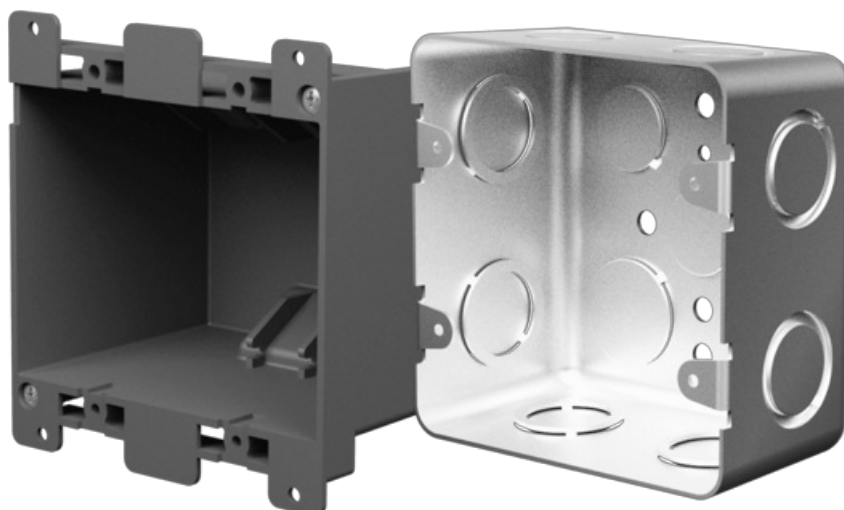

CAYMON WB20/FG Puszka do montażu podtynkowego pod ramki CASY052

18,06 zł

14,68 zł netto

OPIS

Te dwa warianty puszek podtynkowych, zaprojektowane specjalnie pod ramki CASY052, umożliwiają instalację ramek WB20 na powierzchni praktycznie każdego typu ściany: wytrzymały wariant metalowy jest przeznaczony do instalacji w murach z cegły lub betonu, a lżejszy, wykonany z PVC – do prostej i szybkiej instalacji w ścianach gipsowo-kartonowych.