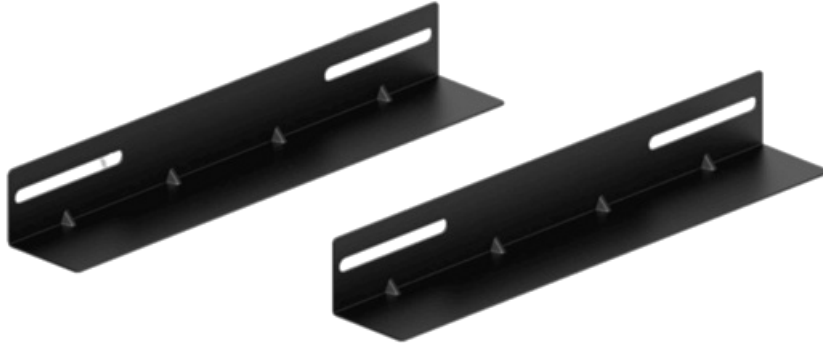

**CAYMON WPR60LR Zestaw szyn typu L o długości 19" do szaf rack serii WPR, OPR i HPR****55,66 zł**

45,25 zł netto

 OPIS

Zestaw szyn typu L do szaf rack 19", wykonanych ze stali walcowanej na zimno o grubości 1,2 mm i pokrytych czarną strukturalną powłoką proszkową. Szyny są przydatne jako dodatkowe wsparcie instalowanych w szafie ciężkich urządzeń. Miejsce ich instalacji w szafie zależy wyłącznie od potrzeb użytkownika. Produkt przeznaczony do szaf rack serii WPR, OPR3xxA i HPR.

Najważniejsze cechy:

- Regulowana odległość instalacji
- Wsparcie dla cięższych urządzeń
- Wykończenie powłoką proszkową o delikatnej strukturze
- Rama z walcowanej na zimno blachy stalowej o grubości 1,2 mm