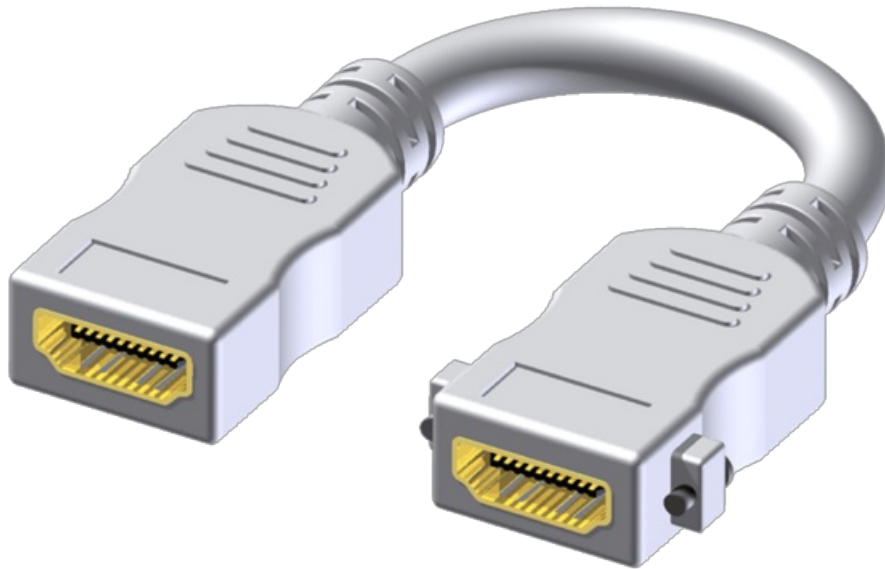

PROCAB BSP602/W Adapter -HDMI żeński - HDMI żeński - Pigtail Biały

41,03 zł

33,36 zł netto

 OPIS ^

 SPECYFIKACJA v

Dane techniczne

Producent

Procab