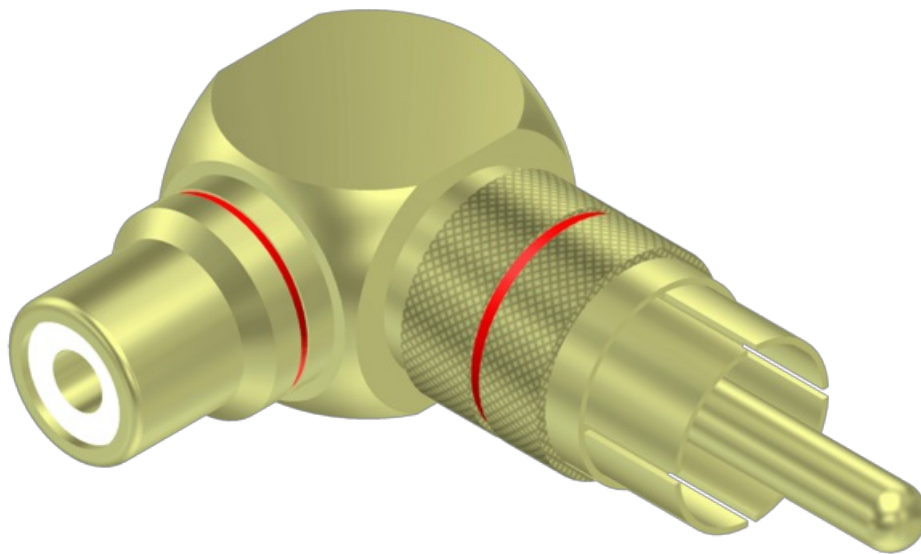

Adapter PROCAB VC215, kątowe RCA (M) do RCA (F)**30,53 zł**

24,82 zł netto

 OPIS

VC215 to adapter kątowy (90°) ze złącza męskiego na złącze żeńskie RCA/cinch, służący do podłączenia kabla do urządzenia umieszczonego w niewielkiej przestrzeni i zmniejszająca naprężenie kabla w przypadku wbudowania go w ścianę lub ułożenia w korytku kablowym. Jego solidna, metalowa osłona pełni funkcję ekranu chroniącego przed zakłóceniami elektromagnetycznymi.