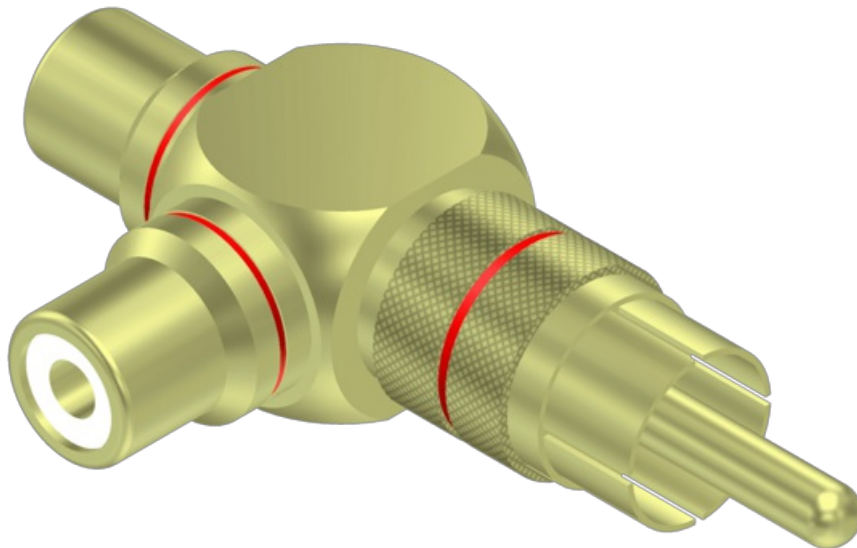

Adapter PROCAB VC220, RCA (M) do 2x RCA (F)**31,59 zł**

25,68 zł netto

 OPIS

VC215 to adapter ze złącza męskiego RCA/cinch na dwa złącze żeńskie RCA/cinch, umożliwiające połączenie dwóch sygnałów audio lub podzielenie sygnału audio na dwa sygnały. Jego solidna, metalowa osłona pełni funkcję ekranu chroniącego przed zakłóceniami elektromagnetycznymi.