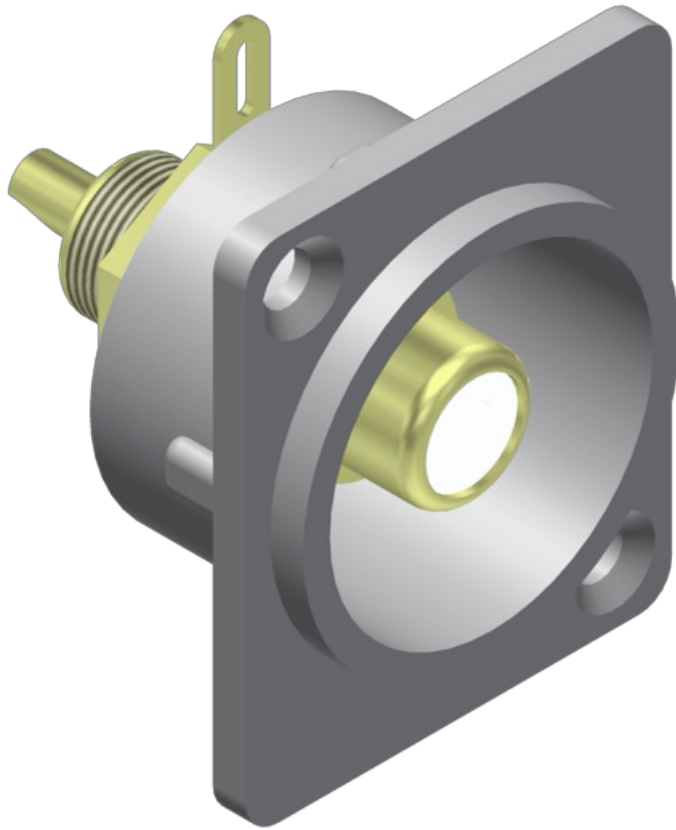

PROCAB VCD60 Złącze panelowe – metalowe złącze żeńskie RCA/cinch

16,84 zł

13,69 zł netto

 OPIS

 SPECYFIKACJA

Dane techniczne

Producent

Procab