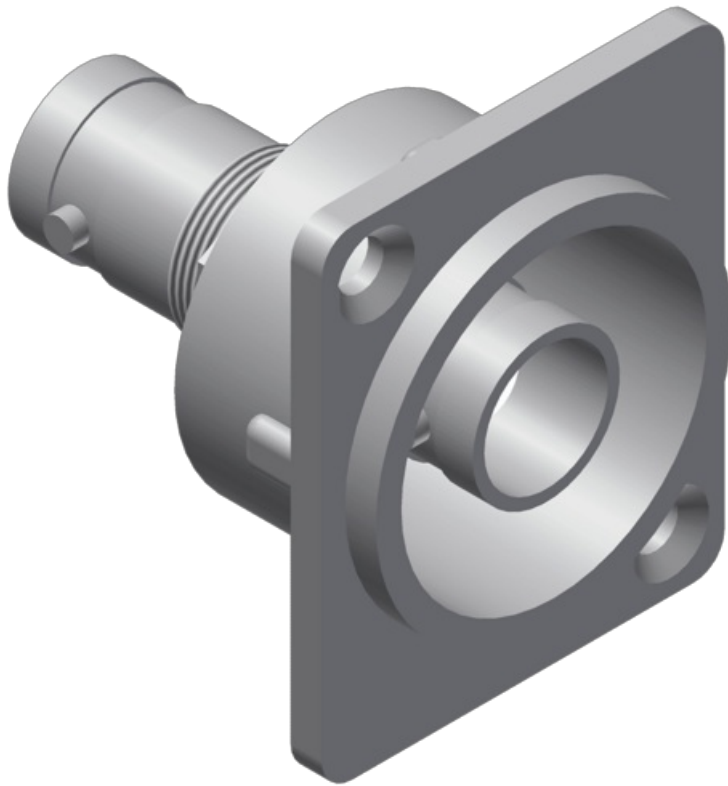

## Metalowe złącze panelowe PROCAB VCD70, Podwójne bnc (F)

**37,90 zł**

30,81 zł netto

 OPIS

Podwójne żeńskie złącze uziemione, BNC, rozmiar D (masa BNC – pierścień zewnętrzny – jest połączona z obudową w rozmiarze D)