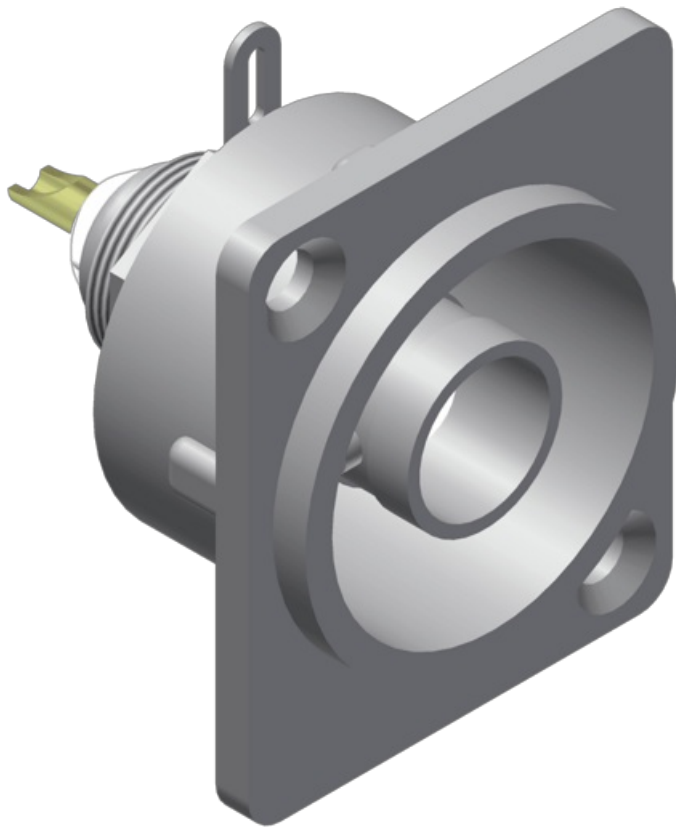

## Metalowe złącze panelowe PROCAB VCD72, bnc (F)

**17,37 zł**

14,12 zł netto

 OPIS

Podwójne żeńskie złącze uziemione, BNC, rozmiar D (masa BNC – pierścień zewnętrzny – jest połączona z obudową w rozmiarze D)