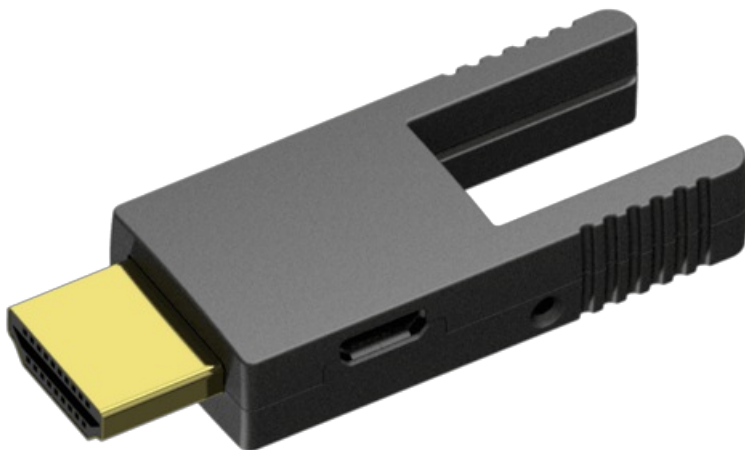

**PROCAB COP110 Adapter - HDMI Micro D female - HDMI A male - for use with CLV220A****138,89 zł**

112,92 zł netto

 **OPIS**

Adapter COP110 umożliwia przejście ze złącza żeńskiego HDMI Micro D na proste złącze męskie HDMI A\*. Jest przeznaczony do użytku wyłącznie z CLV215A i CLV220A. Znajduje zastosowanie z projektorami, laptopami, komputerami stacjonarnymi i telewizorami, w których dostępne są porty HDMI A.

\*2 sztuki COP110 są dołączone do CLV220A.

Najważniejsze cechy:

- Technologia światłowodowa
- Wymienne złącza

 **SPECYFIKACJA****Dane techniczne**

Producent

Procab