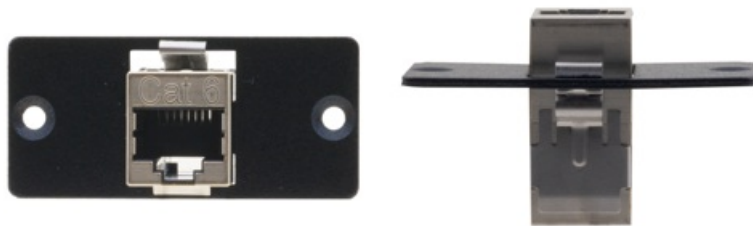

## Panel ścienny Kramer W-45 rj-45

### OPIS

W-45 to wkładka do gniazda ściennego Ethernet RJ-45.

- Złącza na panelu przednim — 1 RJ-45 CAT6.
- Złącza na tylnym panelu — 1 RJ-45 CAT6.
- Zgodność ze standardami — stałe łącze/kanał TIA/EIA-568-B.2 Cat.6, ISO/IEC 11801, Cenelec EN 50173, IEC 60603-7, PoEP zgodnie z IEEE 802.3at.