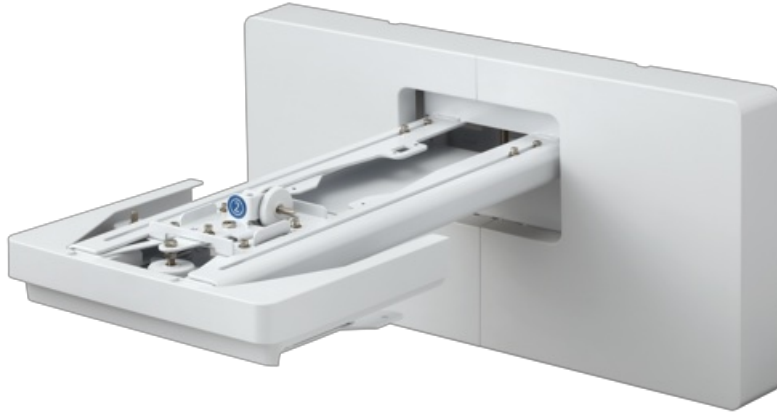

Uchwyt ścienny Epson ELPMB62 do projektorów EB-7xx / EB-8xx

769,98 zł

626,00 zł netto

OPIS

Uchwyt ścienny do projektorów ultrakrótkoogniskowych Epson.

Lista modeli:

- EB-720
- EB-725W
- EB-725Wi
- EB-735F
- EB-735Fi
- EB-800F
- EB-805F
- EB-750F
- EV-755F
- EH-LS500W Android TV Edition
- EH-LS500B Android TV Edition

Zawartość zestawu:

- Mocowanie ścienne
- Uchwyt ścienny
- 23-osiowy element do regulacji
- Płyta ścienna
- Osłona płyty ściennej
- Pokrywa na kóńcówkę płyty
- Śruby imbusowe, podkładki (różnie rodzaje, różne ilości)
- Klucz imbusowy do M4
- Klucz płaski do M6, M8
- Instrukcja montażu

Śruby i kotwy mocujące płytę ścienną nie są dołączane do zestawu. Należy je dobrać do typu ściany i zakupić niezależnie. Dokumentacja sugeruje minimum 4 sztuki kotew M10 x 60 mm i conajmniej jednej śruby M10.