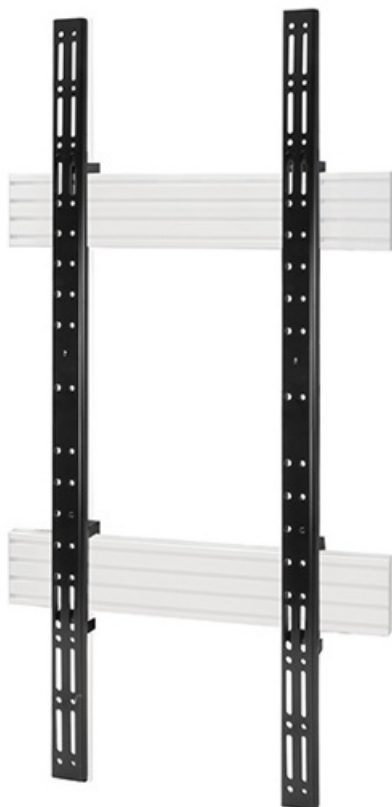

SYSTEM X - Vesa 1200 uniwersalne ramiona BT8390-VESA1200F/B

871,76 zł

708,75 zł netto

OPIS

Ramiona są przeznaczone do montażu ekranów XXL w stałej pozycji na dwóch poziomych szynach montażowych Systemu X. Uniwersalna konstrukcja jest kompatybilna z różnymi ekranami i pozwala na ich montaż w orientacji poziomej lub pionowej. Śruby znajdujące się na każdym ramieniu interfejsu zapewniają regulację wysokości po montażu, a zamontowana głębokość 64 mm od ściany umożliwia łatwy dostęp do kabli i złączy.

Główne cechy:

- Ramiona o dużej wytrzymałości zdolne do podtrzymywania znacznych obciążeń
- Uchwyty na dwóch poziomych szynach montażowych
- Nadaje się do montażu poziomego lub pionowego
- Wysoka jakość, estetyczny wygląd
- Regulacja boczna - ramiona pozycyjne w dowolnym miejscu na całej długości szyny
- Zawiera śruby poziomujące, aby wyregulować wysokość ekranu
- Śruby zabezpieczające zapobiegają nieautoryzowanemu usunięciu ekranów

- Prosta instalacja "napinana"
- Wszystkie urządzenia montażowe w zestawie

SPECYFIKACJA

Dane techniczne

Producent	B-Tech
Standard VESA	1200 mm
Maksymalne obciążenie	200 kg
Rekomendowany rozmiar	w orientacji poziomej - 90" < / w orientacji pionowej - 55" < cale
Kolor	Czarny