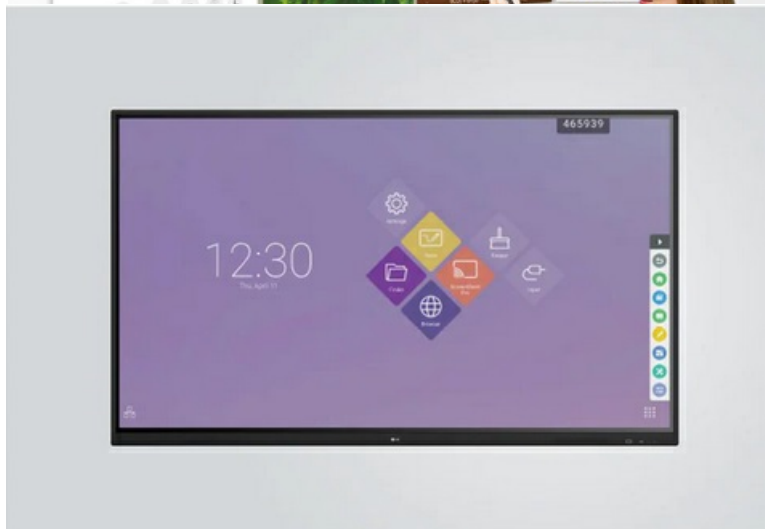

Pasek narzędzi

Pasek narzędzi ułatwia znajdowanie i uruchamianie potrzebnych narzędzi. Funkcja adnotacji działa w praktycznie wszystkich typach plików, a funkcja wyróżnienia umożliwia oznaczenie konkretnego fragmentu. Funkcje stopa i minutnika ułatwiają efektywne zarządzanie czasem.

Dźwięk

Urządzenia z serii TR3DJ mają wbudowane głośniki po obu stronach w przedniej części ramki, które zapewniają wyraźny dźwięk.