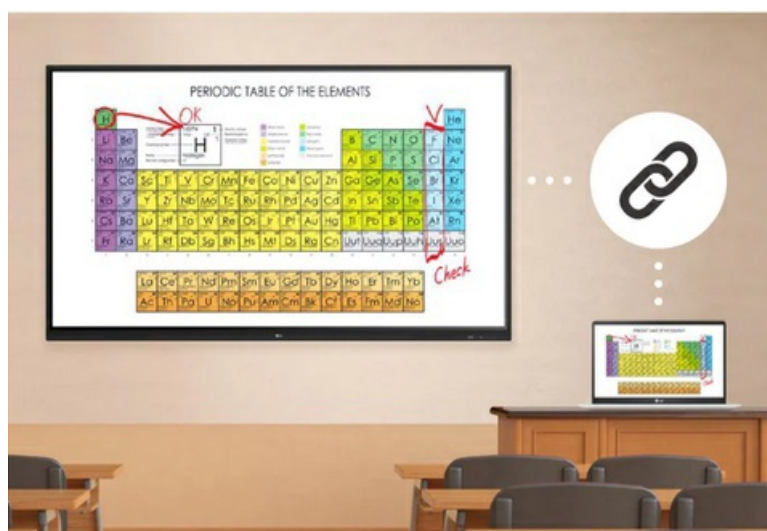

Monitor LG 65TR3DJ

Produkt archiwalny

Prawdziwa interaktywność, która łączy ludzi

Wiele punktów dotyku

Ekran z serii TR3DJ mogą jednocześnie wykorzystywać do 20 punktów dotyku. Ta funkcja pozwala na naturalną pracę z tablicą i znacznie ułatwia współpracę.

Zwiększona widoczność i niska paralaksa

Odstęp o szerokości 1 mm między ekranem i szkłem hartowanym, który zapewnia niską paralaksę sprawia, że funkcja dotyku w ekranach TR3DJ działa precyzyjnie i umożliwia niezwykle wygodne pisanie.

Rysik występuje w dwóch kolorach i z dwiema końcówkami o rozmiarach 3 i 3 mm. Dwa rysiki umożliwiają jednoczesne rysowanie lub pisanie dwóm użytkownikom.

Łatwe pisanie

Tablice TR3DJ umożliwiają robienie notatek na materiałach, dzięki czemu praca na nich jest łatwa i satysfakcjonująca.

Air Class

Air Class umożliwia podłączenie do 30 studentów, pozwala na organizację interaktywnych spotkań przy użyciu wszystkich urządzeń mobilnych w tej samej sieci oraz umożliwia korzystanie z różnorodnych narzędzi, takich jak głosowanie, udzielanie odpowiedzi i udostępnianie tekstu. Funkcja Air Class jest dostępna na głównym pasku narzędzi tablicy TR3DJ