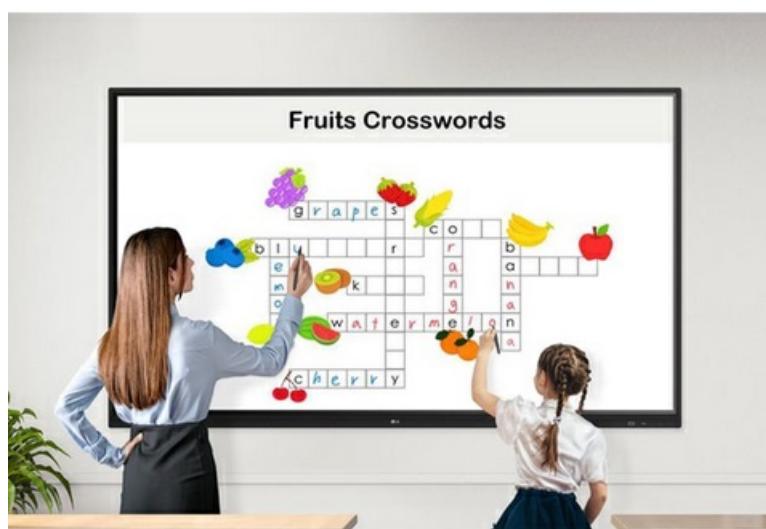

Monitor LG 65TR3DJ

Produkt archiwalny

Prawdziwa interaktywność, która łączy ludzi

Wiele punktów dotyku

Ekran z serii TR3DJ mogą jednocześnie wykorzystywać do 20 punktów dotyku. Ta funkcja pozwala na naturalną pracę z tablicą i znacznie ułatwia współpracę.

Zwiększona widoczność i niska paralaksa

Odstęp o szerokości 1 mm między ekranem i szkłem hartowanym, który zapewnia niską paralaksę sprawia, że funkcja dotyku w ekranach TR3DJ działa precyzyjnie i umożliwia niezwykle wygodne pisanie.

Rysik występuje w dwóch kolorach i z dwiema końcówkami o rozmiarach 3 i 3 mm. Dwa rysiki umożliwiają jednoczesne rysowanie lub pisanie dwóm użytkownikom.

Łatwe pisanie

Tablice TR3DJ umożliwiają robienie notatek na materiałach, dzięki czemu praca na nich jest łatwa i satysfakcjonująca.

Ekran TR3DJ obsługuje połączenie bezprzewodowe przez Bluetooth z różnymi urządzeniami, takimi jak głośnik, mysz, klawiatura itd. Jest to idealne rozwiązanie pozwalające na budowę środowiska hybrydowego, w którym mogą sprawnie odbywać się zebrania oraz zajęcia online i offline.