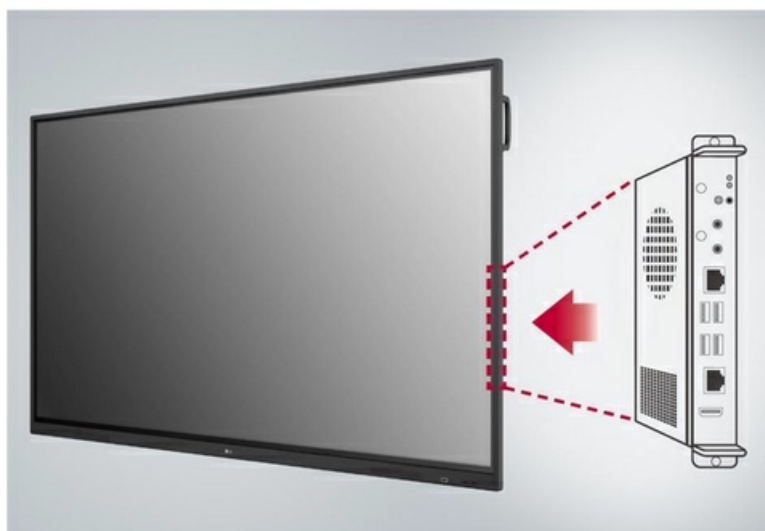

Wbudowane gniazdo OPS

Tablice TR3DJ posiadają złącza OPS* umożliwiające łatwe i wygodne podłączenie urządzenia OPS z tyłu, bez podłączenia zewnętrznego komputera stacjonarnego, aby móc korzystać z rozszerzonych funkcji.

*OPS: Open Pluggable Specification